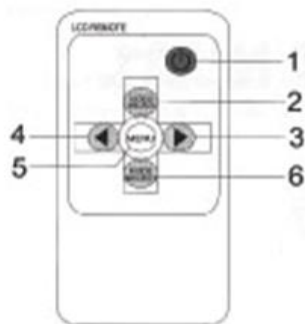

螢幕尺寸：7 寸

Screen : dimensions:7inch

像素：800*480

Resolution : 800*480

制式:PAL/NTSC

System : PAL/NTSC

電源：DC12V(可選 DC24V)

Power : DC12V(DC24V)

功耗：6W

Consumption : 6W

視頻：兩路視頻輸入

Video : Two way video input

產品尺寸：174(W)*113(H)*19(D)mm External dimensions: 174(W)*113(H)*19(D)mm

重量：約 415 克

Weight : around 415

3. 遙控器按鍵說明 Remote controller

功能鍵說明 Introduction of function keys :

- 1、電源開關 power/off
- 2、視頻轉換 shift between AV1/AV2 video
- 3、選單+ to decrease brightness、contrast、color、etc
- 4、選單- to decrease brightness、contrast、color、etc
- 5、目錄 Menu
- 6、模式轉換 mode select